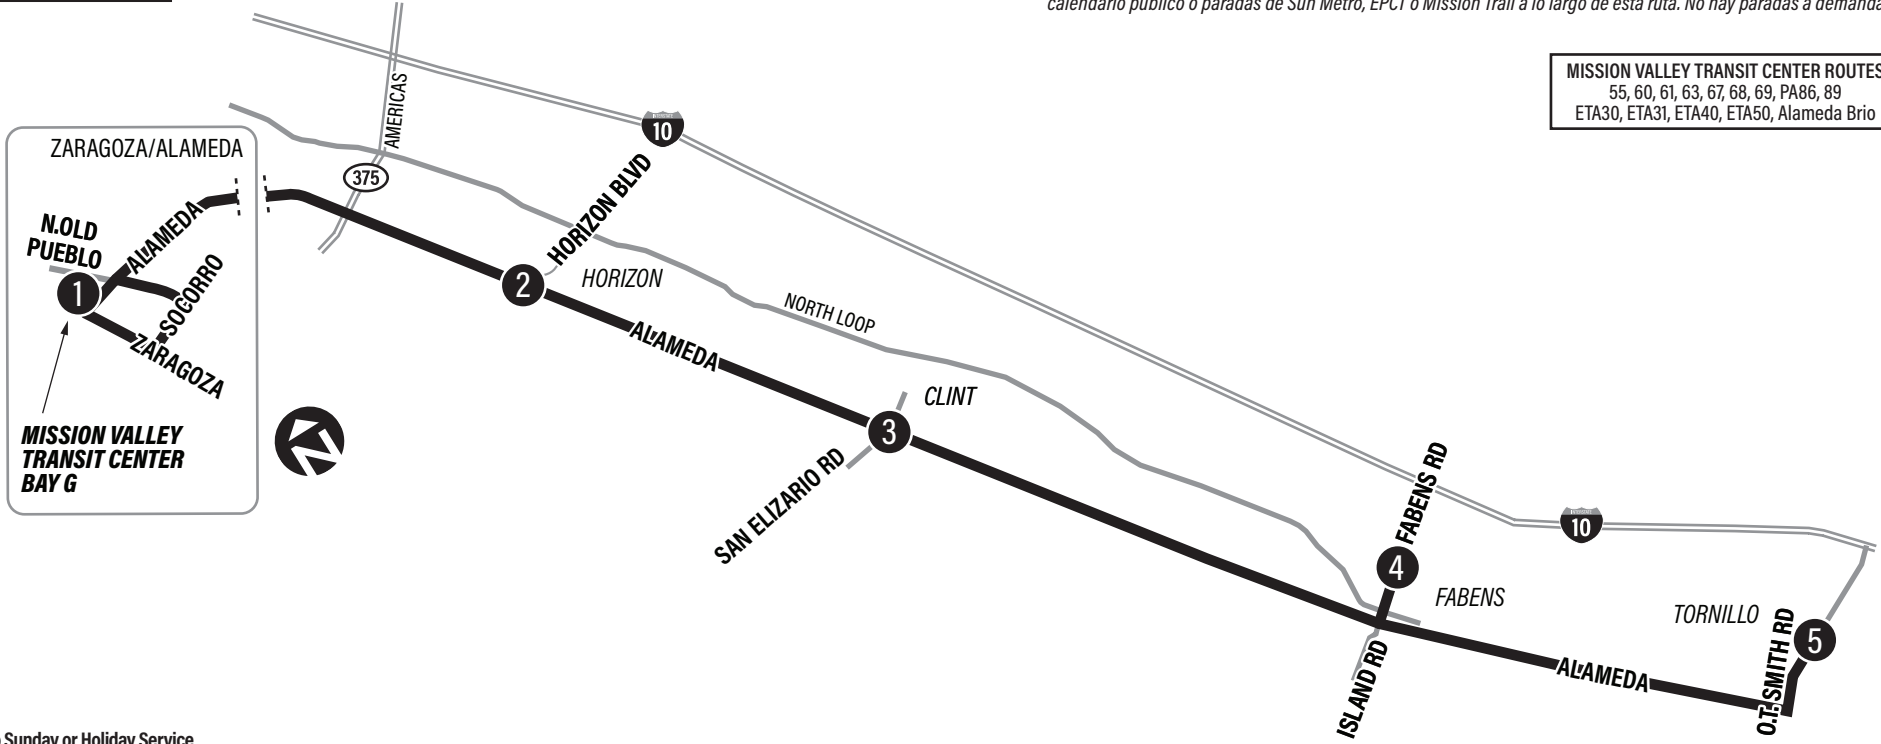

**ETA**  
**40**  
**ROUTE**

**FABENS/TORNILLO**

Sun Metro transfers are not accepted on ETA routes and ETA route transfers are not accepted on Sun Metro routes.

Pases de transbordo de las rutas de Sun Metro no se aceptan en rutas del ETA, y pases de transbordo de las rutas del ETA no se aceptan en rutas de Sun Metro.

Passengers can board the bus at locations listed on this timetable or at Sun Metro, EPCT or Mission Trail bus stop signs along the route. No flag stops. *Los pasajeros pueden abordar el autobús en lugares indicados en este calendario público o paradas de Sun Metro, EPCT o Mission Trail a lo largo de esta ruta. No hay paradas a demanda.*

MISSION VALLEY TRANSIT CENTER ROUTES  
55, 60, 61, 63, 67, 68, 69, PA86, 89  
ETA30, ETA31, ETA40, ETA50, Alameda Brio

No Sunday or Holiday Service  
No hay servicio domingo o días de festivo

MONDAY-FRIDAY					
Mission Valley TC Bay G	Alameda Horizon	Alameda Clint	Fabens San Eli Store	O.T. Smith Tornillo Ave	Mission Valley TC Bay G
1	2	3	4	5	1
—	—	—	—	5:45	6:38
6:43	6:53	7:03	7:18	7:36	8:29
8:34	8:44	8:54	9:09	9:27	10:20
10:25	10:35	10:45	11:00	11:18	12:11
12:16	12:26	12:36	12:51	1:09	2:02
2:07	2:17	2:27	2:42	3:00	3:53
3:58	4:08	4:18	4:33	4:51	5:44
5:49	5:59	6:09	6:24	6:42	—
—	—	—	—	6:03	6:18
—	—	—	—	7:54	8:09
—	—	—	—	9:45	10:00
—	—	—	—	11:36	11:51
—	—	—	—	1:27	1:42
—	—	—	—	1:52	2:07
—	—	—	—	3:33	3:43
—	—	—	—	5:24	5:34

SATURDAY					
Mission Valley TC Bay G	Alameda Horizon	Alameda Clint	Fabens San Eli Store	O.T. Smith Tornillo Ave	Mission Valley TC Bay G
1	2	3	4	5	1
—	—	—	—	7:00	7:53
7:58	8:08	8:18	8:33	8:51	9:44
9:49	9:59	10:09	10:24	10:42	11:35
11:40	11:50	12:00	12:15	12:33	1:26
1:31	1:41	1:51	2:06	2:24	3:17
3:22	3:32	3:42	3:57	4:15	5:08
5:13	5:23	5:33	5:48	6:06	—
—	—	—	—	7:18	7:33
—	—	—	—	9:09	9:24
—	—	—	—	11:00	11:15
—	—	—	—	12:51	1:06
—	—	—	—	2:42	2:57
—	—	—	—	4:33	4:48
—	—	—	—	—	—
—	—	—	—	—	—
—	—	—	—	—	—