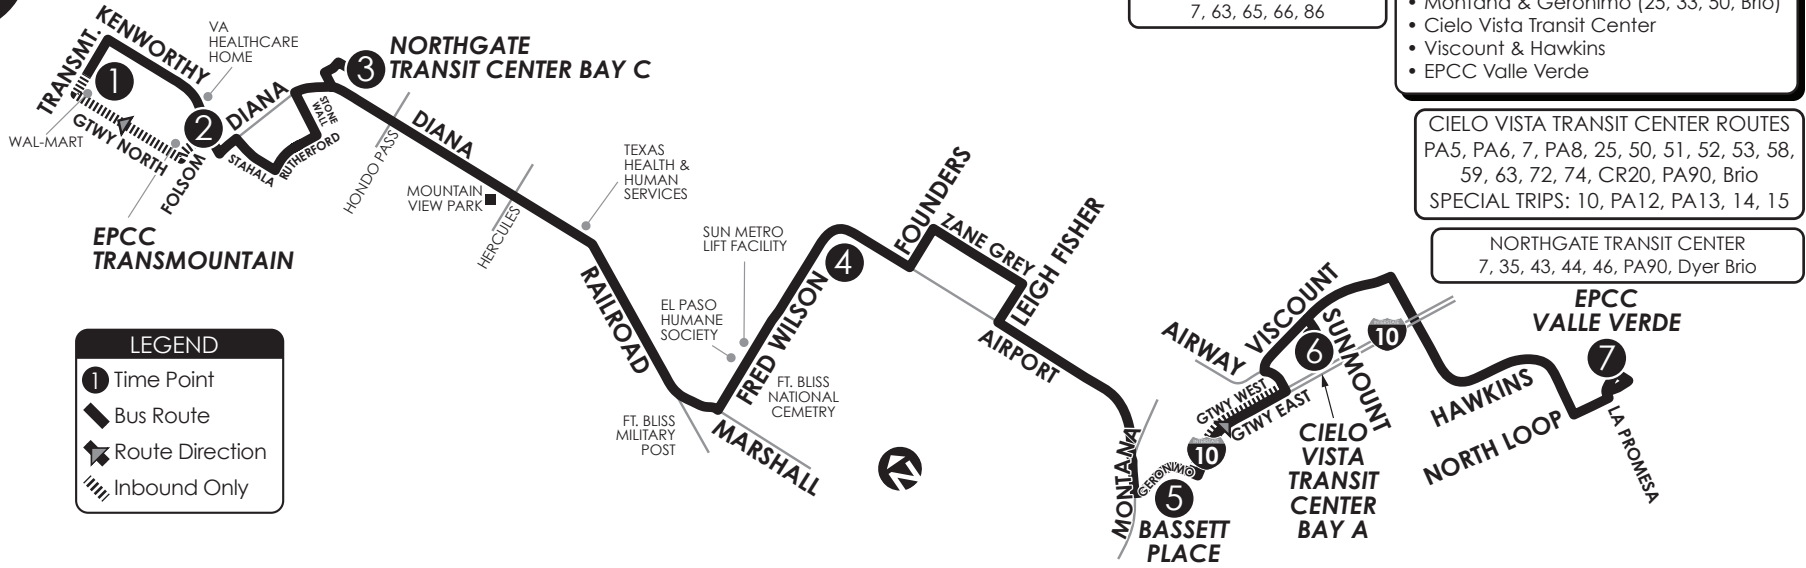

7

Northeast/Cielo Vista Transit Center

Monday-Friday												
Transmt at Walmart	EPCC Transmt	Northgate TC Bay C	Founders at Concord	Bassett Place	Cielo Vista TC Bay A	EPCC Valle Verde	Cielo Vista TC Bay A	Bassett Place	Founders at Concord	Northgate TC Bay C	EPCC Transmt	Transmt at Walmart
1	2	3	4	5	6	7	6	5	4	3	2	1
—	—	—	—	—	—	—	—	—	4:25	4:44	4:47	4:55
—	—	—	—	—	—	—	—	—	5:15	5:34	5:37	5:45
—	—	—	—	—	—	—	—	—	6:05	6:24	6:27	6:35
5:00	5:05	5:15	5:30	5:48	5:58	6:15	6:30	6:40	6:54	7:14	7:17	7:25
5:50	5:55	6:05	6:20	6:38	6:48	7:05	7:20	7:30	7:44	8:04	8:07	8:15
6:40	6:45	6:55	7:10	7:28	7:38	7:55	8:10	8:20	8:34	8:54	8:57	9:05
7:30	7:35	7:45	8:00	8:18	8:28	8:45	9:00	9:10	9:24	9:44	9:47	9:55
8:20	8:25	8:35	8:50	9:08	9:18	9:35	9:50	10:00	10:14	10:34	10:37	10:45
9:10	9:15	9:25	9:40	9:58	10:08	10:25	10:40	10:50	11:04	11:24	11:27	11:35
10:00	10:05	10:15	10:30	10:48	10:58	11:15	11:30	11:40	11:54	12:14	12:17	12:25
10:50	10:55	11:05	11:20	11:38	11:48	12:05	12:20	12:30	12:44	1:04	1:07	1:15
11:40	11:45	11:55	12:10	12:28	12:38	12:55	1:10	1:20	1:34	1:54	1:57	2:05
12:30	12:35	12:45	1:00	1:18	1:28	1:45	2:00	2:10	2:24	2:44	2:47	2:55
1:20	1:25	1:35	1:50	2:08	2:18	2:35	2:50	3:00	3:14	3:34	3:37	3:45
2:10	2:15	2:25	2:40	2:58	3:08	3:25	3:40	3:50	4:04	4:24	4:27	4:35
3:00	3:05	3:15	3:30	3:48	3:58	4:15	4:30	4:40	4:54	5:14	5:17	5:25
3:50	3:55	4:05	4:20	4:38	4:48	5:05	5:20	5:30	5:44	6:04	6:07	6:15
4:40	4:45	4:55	5:10	5:28	5:38	5:55	6:10	6:20	6:34	6:54	6:57	7:05
5:30	5:35	5:45	6:00	6:18	6:28	6:45	7:00	7:10	7:24	7:44	7:47	7:55
6:20	6:25	6:35	6:50	7:08	7:18	7:30	—	—	—	—	—	—
7:10	7:15	7:25	7:40	7:58	8:08	8:20	—	—	—	—	—	—
8:00	8:05	8:15	8:30	8:48	8:58	—	—	—	—	—	—	—