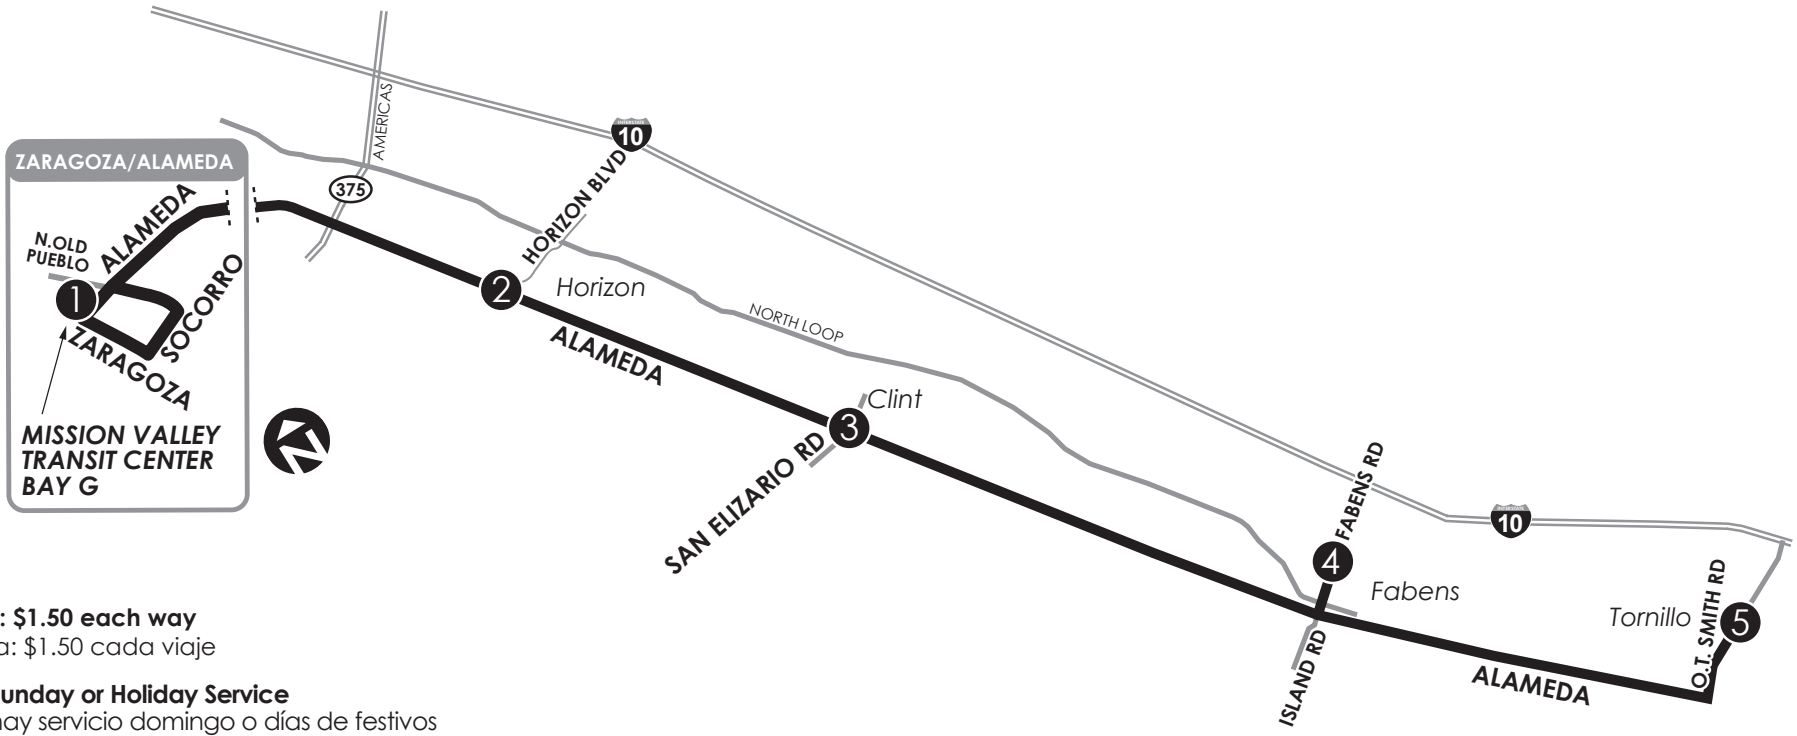

**COUNTY**  
**40**  
**ROUTE**

# Fabens/Tornillo

Sun Metro transfers are not accepted on County routes and County route transfers are not accepted on Sun Metro routes.

Pases de transbordo de las rutas de Sun Metro no se aceptan en rutas del Condado, y pases de transbordo de las rutas del Condado no se aceptan en rutas de Sun Metro.

MISSION VALLEY TRANSIT CENTER  
PA5, PA6, 60, 61, 63, 68, 69, 84, 89,  
CR30, CR40, CR50, Alameda Brio

**Fare: \$1.50 each way**

Tarifa: \$1.50 cada viaje

**No Sunday or Holiday Service**

No hay servicio domingo o días de festivos

**Monday-Saturday**

Mission Valley TC Bay G	Alameda Horizon	Alameda Clint	Fabens Big 8 Store	O.T. Smith Wenchos	Fabens Big 8 Store	Alameda Clint	Alameda Horizon	Mission Valley TC Bay G
①	②	③	④	⑤	④	③	②	①
—	—	—	—	6:43	6:58	7:10	7:19	7:30
7:35	7:45	7:54	8:08	8:22	8:37	8:49	8:58	9:09
9:14	9:24	9:33	9:47	10:01	10:16	10:28	10:37	10:48
10:53	11:03	11:12	11:26	11:40	11:55	12:07	12:16	12:27
12:32	12:42	12:51	1:05	1:19	1:34	1:46	1:55	2:06
2:11	2:21	2:30	2:44	2:58	3:13	3:25	3:34	3:45
3:50	4:00	4:09	4:23	4:37	4:52	5:04	5:13	5:24
5:29	5:39	5:48	6:02	6:16	—	—	—	—