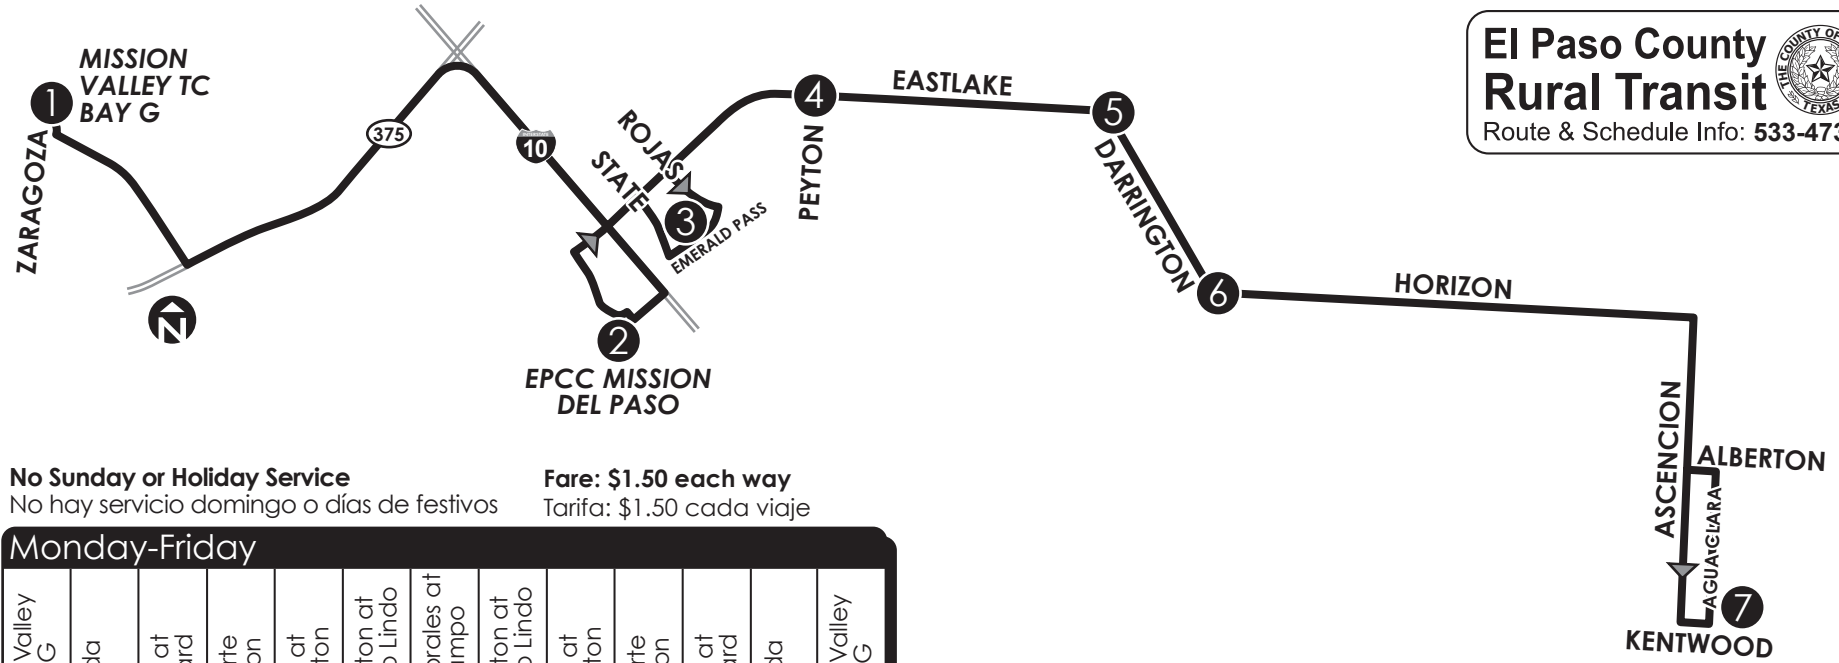

**COUNTY**  
**31**  
**ROUTE**

**Eastlake**

MISSION VALLEY TRANSIT CENTER  
PA5, PA6, 60, 61, 63, 68, 69, 84, 89,  
CR30, CR40, CR50, Alameda Brio

**Sun Metro transfers are not accepted on County routes and County route transfers are not accepted on Sun Metro routes.**

**Pases de transbordo de las rutas de Sun Metro no se aceptan en rutas del Condado, y pases de transbordo de las rutas del Condado no se aceptan en rutas de Sun Metro.**

Passengers can board the bus at locations listed on this timetable or by flagging the bus at other locations along the route with adequate shoulder space for buses to safely pull off the road. *Los pasajeros pueden abordar el autobús en lugares indicados en este calendario público o marcando el autobús en otros lugares a lo largo de la ruta con el espacio adecuado para los autobuses del hombro para tirar de forma segura*

**El Paso County Rural Transit**  
Route & Schedule Info: 533-4731

**No Sunday or Holiday Service**      **Fare: \$1.50 each way**  
No hay servicio domingo o días de festivos      Tarifa: \$1.50 cada viaje

**Saturday-Sunday**

Mission Valley TC Bay G	Alameda Horizon	Horizon at Stockyard	Bret Harte at Peyton	Horizon at Darrington	Darrington at Desierto Lindo	Col. Morales at Col. Campo	Darrington at Desierto Lindo	Horizon at Darrington	Bret Harte at Peyton	Horizon at Stockyard	Alameda Horizon	Mission Valley TC Bay G
1	2	3	4	5	6	7	6	5	4	3	2	1
8:00	8:15	8:25	8:30	8:35	8:40	8:55	9:10	9:15	9:20	9:25	9:35	9:50
9:55	10:10	10:20	10:25	10:30	10:35	10:50	11:05	11:10	11:15	11:20	11:30	11:45
11:50	12:05	12:15	12:20	12:25	12:30	12:45	1:00	1:05	1:10	1:15	1:25	1:40
1:45	2:00	2:10	2:15	2:20	2:25	2:40	2:55	3:00	3:05	3:10	3:20	3:35
3:40	3:55	4:05	4:10	4:15	4:20	4:35	4:50	4:55	5:00	5:05	5:15	5:30