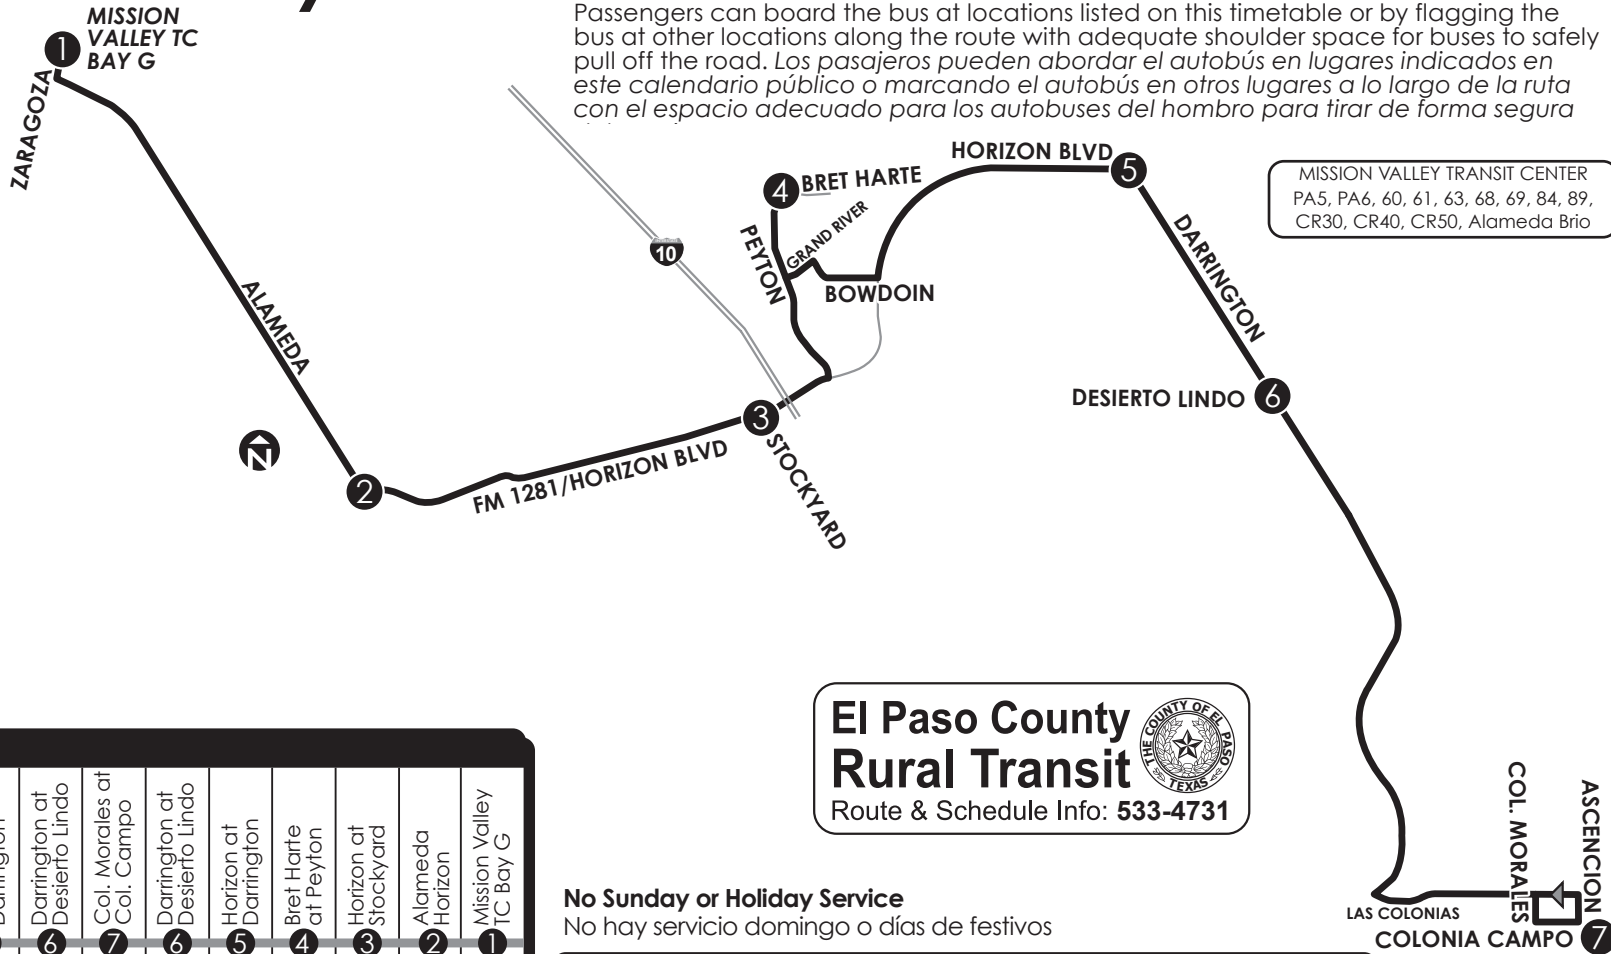

**COUNTY**  
**30**  
**ROUTE**

# Horizon City

Sun Metro transfers are not accepted on County routes and County route transfers are not accepted on Sun Metro routes.

Pases de transbordo de las rutas de Sun Metro no se aceptan en rutas del Condado, y pases de transbordo de las rutas del Condado no se aceptan en rutas de Sun Metro.

Passengers can board the bus at locations listed on this timetable or by flagging the bus at other locations along the route with adequate shoulder space for buses to safely pull off the road. Los pasajeros pueden abordar el autobús en lugares indicados en este calendario público o marcando el autobús en otros lugares a lo largo de la ruta con el espacio adecuado para los autobuses del hombro para tirar de forma segura