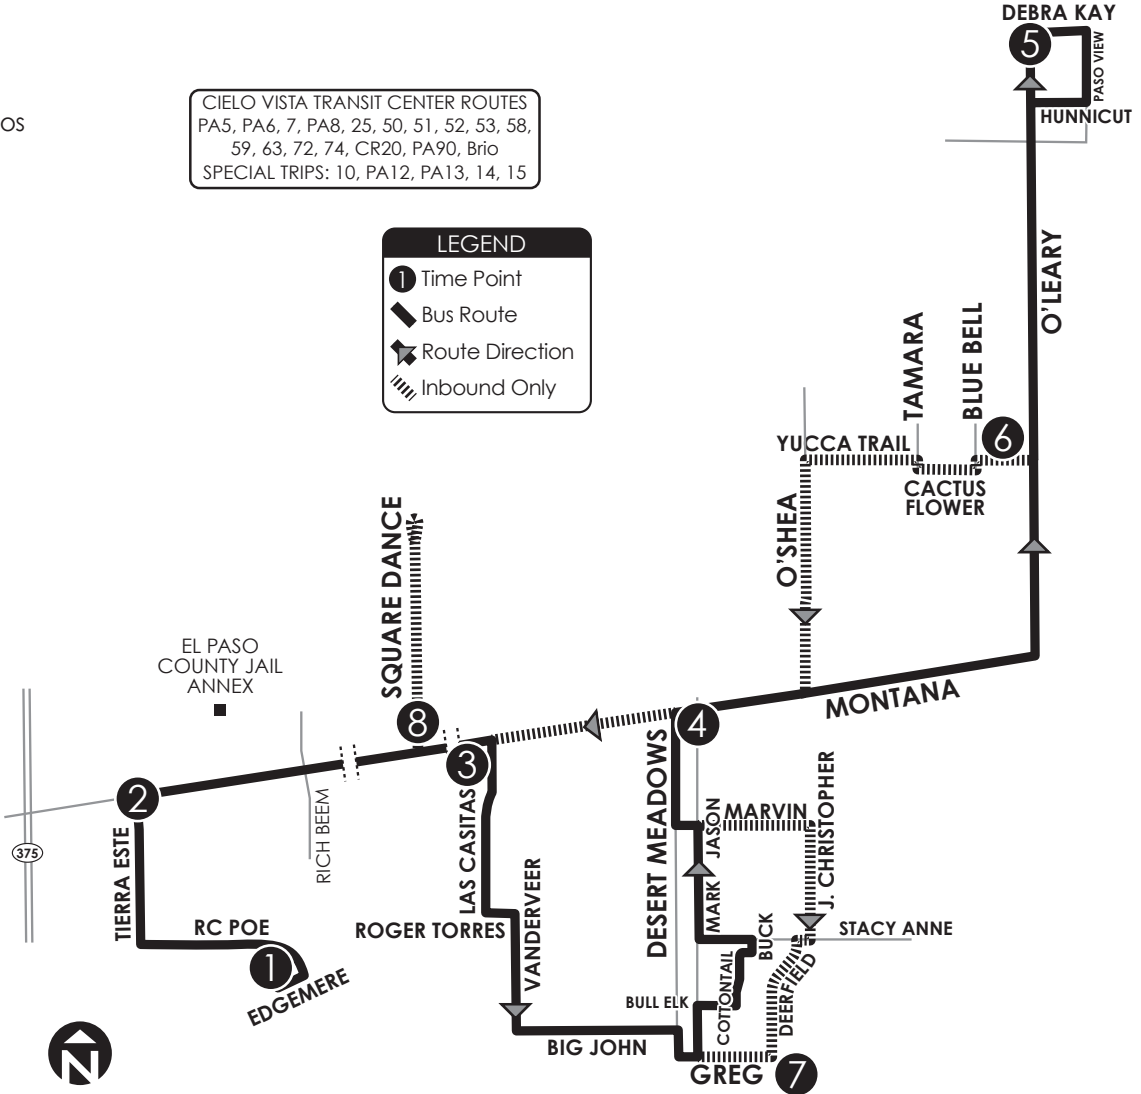

COUNTY
20
ROUTE

Montana Vista

Sun Metro transfers are not accepted on County routes and County route transfers are not accepted on Sun Metro routes.
Pases de transbordo de las rutas de Sun Metro no se aceptan en rutas del Condado, y pases de transbordo de las rutas del Condado no se aceptan en rutas de Sun Metro.

CIELO VISTA TRANSIT CENTER ROUTES
PA5, PA6, 7, PA8, 25, 50, 51, 52, 53, 58,
59, 63, 72, 74, CR20, PA90, Brio
SPECIAL TRIPS: 10, PA12, PA13, 14, 15

LEGEND

- 1 Time Point
- Bus Route
- Route Direction
- Inbound Only

Passengers can board the bus at locations listed on this timetable or by flagging the bus at other locations along the route with adequate shoulder space for buses to safely pull off the road. Los pasajeros pueden abordar el autobús en lugares indicados en este calendario público o marcando el autobús en otros lugares a lo largo de la ruta con el espacio adecuado para los autobuses del hombro para tirar de forma segura

El Paso County Rural Transit
Route & Schedule Info: 533-4731