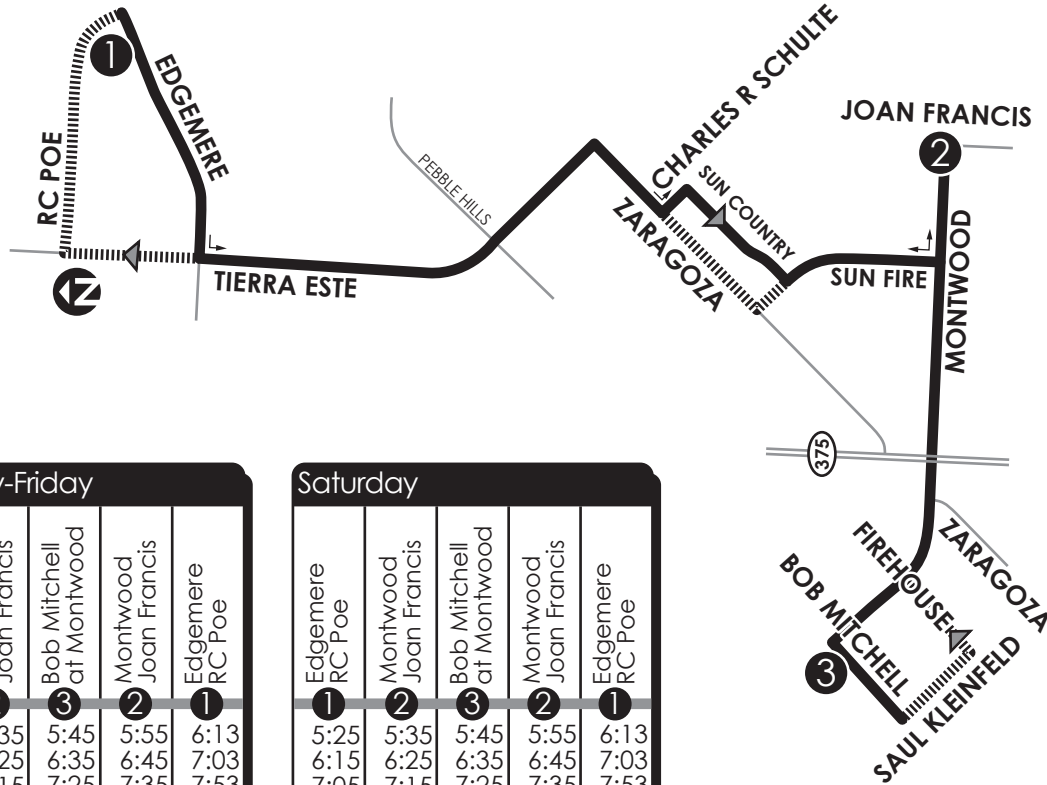

54 RC Poe via Montwood

LEGEND

- ① Time Point
- ▬ Bus Route
- ➔ Route Direction
- ▨ Inbound Only

- CONNECTING POINTS TO ROUTES**
- RC Poe Park+Ride
 - G. Dieter & Montwood (53)
 - Montwood & Lake Omega (53)
 - G. Dieter & Trawood (53, 69, 72)
 - Tierra Este & Zaragoza (5, 6)

RC POE PARK+RIDE
5, 6, 51, 52, 54, 56

Monday-Friday

Edgemere RC Poe	Montwood Joan Francis	Bob Mitchell at Montwood	Montwood Joan Francis	Edgemere RC Poe
①	②	③	②	①
5:25	5:35	5:45	5:55	6:13
6:15	6:25	6:35	6:45	7:03
7:05	7:15	7:25	7:35	7:53
7:55	8:05	8:15	8:25	8:43
8:45	8:55	9:05	9:15	9:33
9:35	9:45	9:55	10:05	10:23
10:25	10:35	10:45	10:55	11:13
11:15	11:25	11:35	11:45	12:03
12:05	12:15	12:25	12:35	12:53
12:55	1:05	1:15	1:25	1:43
1:45	1:55	2:05	2:15	2:33
2:35	2:45	2:55	3:05	3:23
3:25	3:35	3:45	3:55	4:13
4:15	4:25	4:35	4:45	5:03
5:05	5:15	5:25	5:35	5:53
5:55	6:05	6:15	6:25	6:43
6:45	6:55	7:05	7:15	7:33
7:35	7:45	7:55	8:05	8:23
8:25	8:35	8:45	—	—

Saturday

Edgemere RC Poe	Montwood Joan Francis	Bob Mitchell at Montwood	Montwood Joan Francis	Edgemere RC Poe
①	②	③	②	①
5:25	5:35	5:45	5:55	6:13
6:15	6:25	6:35	6:45	7:03
7:05	7:15	7:25	7:35	7:53
7:55	8:05	8:15	8:25	8:43
8:45	8:55	9:05	9:15	9:33
9:35	9:45	9:55	10:05	10:23
10:25	10:35	10:45	10:55	11:13
11:15	11:25	11:35	11:45	12:03
12:05	12:15	12:25	12:35	12:53
12:55	1:05	1:15	1:25	1:43
1:45	1:55	2:05	2:15	2:33
2:35	2:45	2:55	3:05	3:23
3:25	3:35	3:45	3:55	4:13
4:15	4:25	4:35	4:45	5:03
5:05	5:15	5:25	5:35	5:53
5:55	6:05	6:15	6:25	6:43
6:45	6:55	7:05	7:15	7:33
7:35	7:45	7:55	—	—