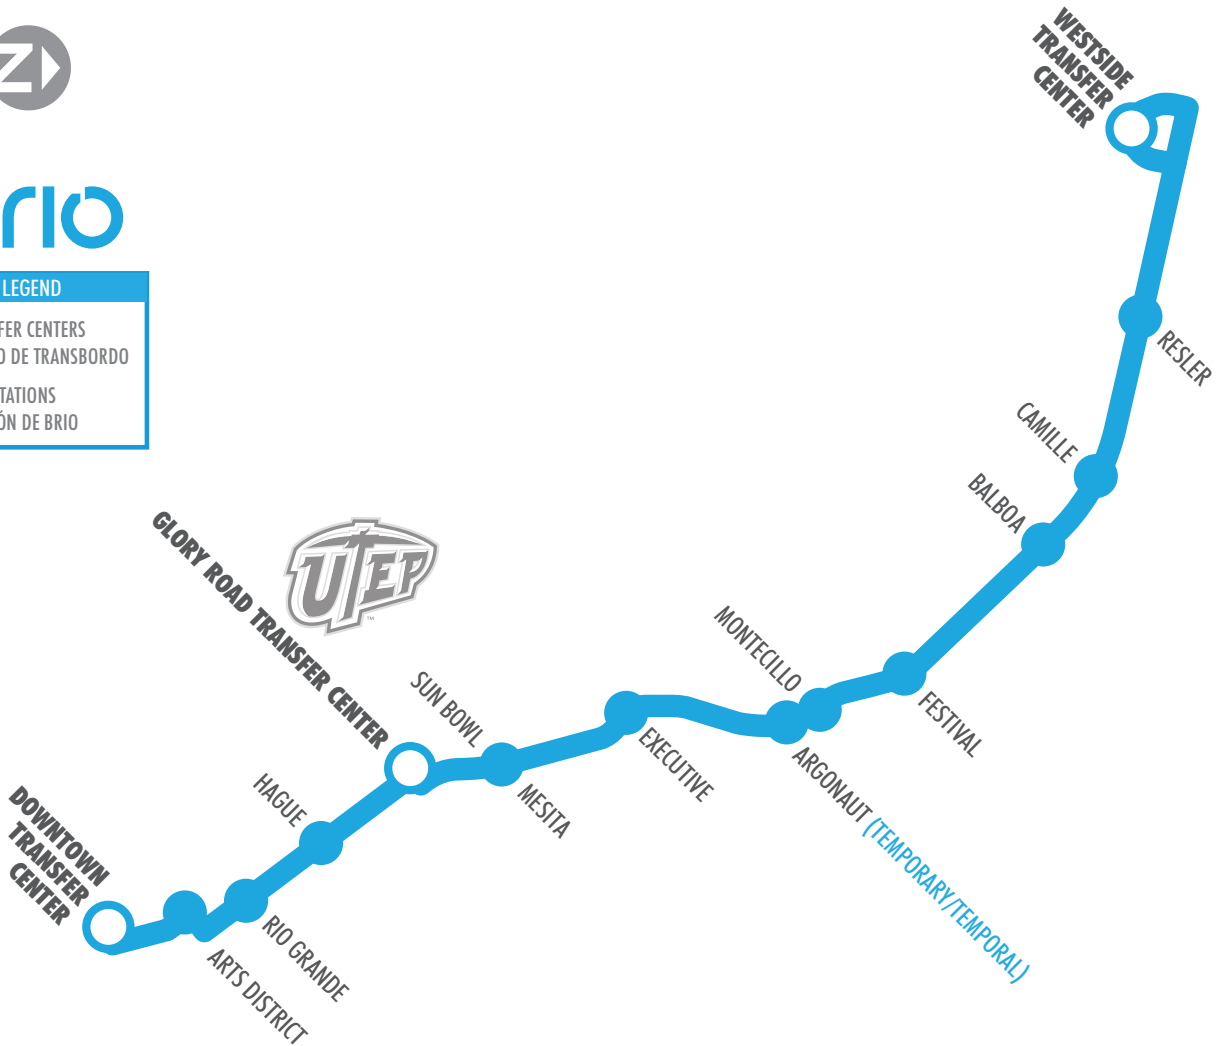

MESA BRIO

brío

LEGEND

-  TRANSFER CENTERS
CENTRO DE TRANSBORDO
-  BRIO STATIONS
ESTACIÓN DE BRIO

MONDAY - FRIDAY • LUNES A VIERNES

5AM-9AM • 3-6PM

PEAK HOURS
HORAS PICO

9AM-3PM • 6-8:15PM

NON-PEAK
HORAS NO PICO

SATURDAY • SÁBADO

9AM-6PM

ALL DAY
TODO EL DÍA

LAST RUN ÚLTIMO VIAJE

DOWNTOWN-WESTSIDE CENTRO-OESTE – **7:00PM**
WESTSIDE-DOWNTOWN OESTE-CENTRO – **7:45PM**

LAST RUN ÚLTIMO VIAJE

6:00PM
6:40PM