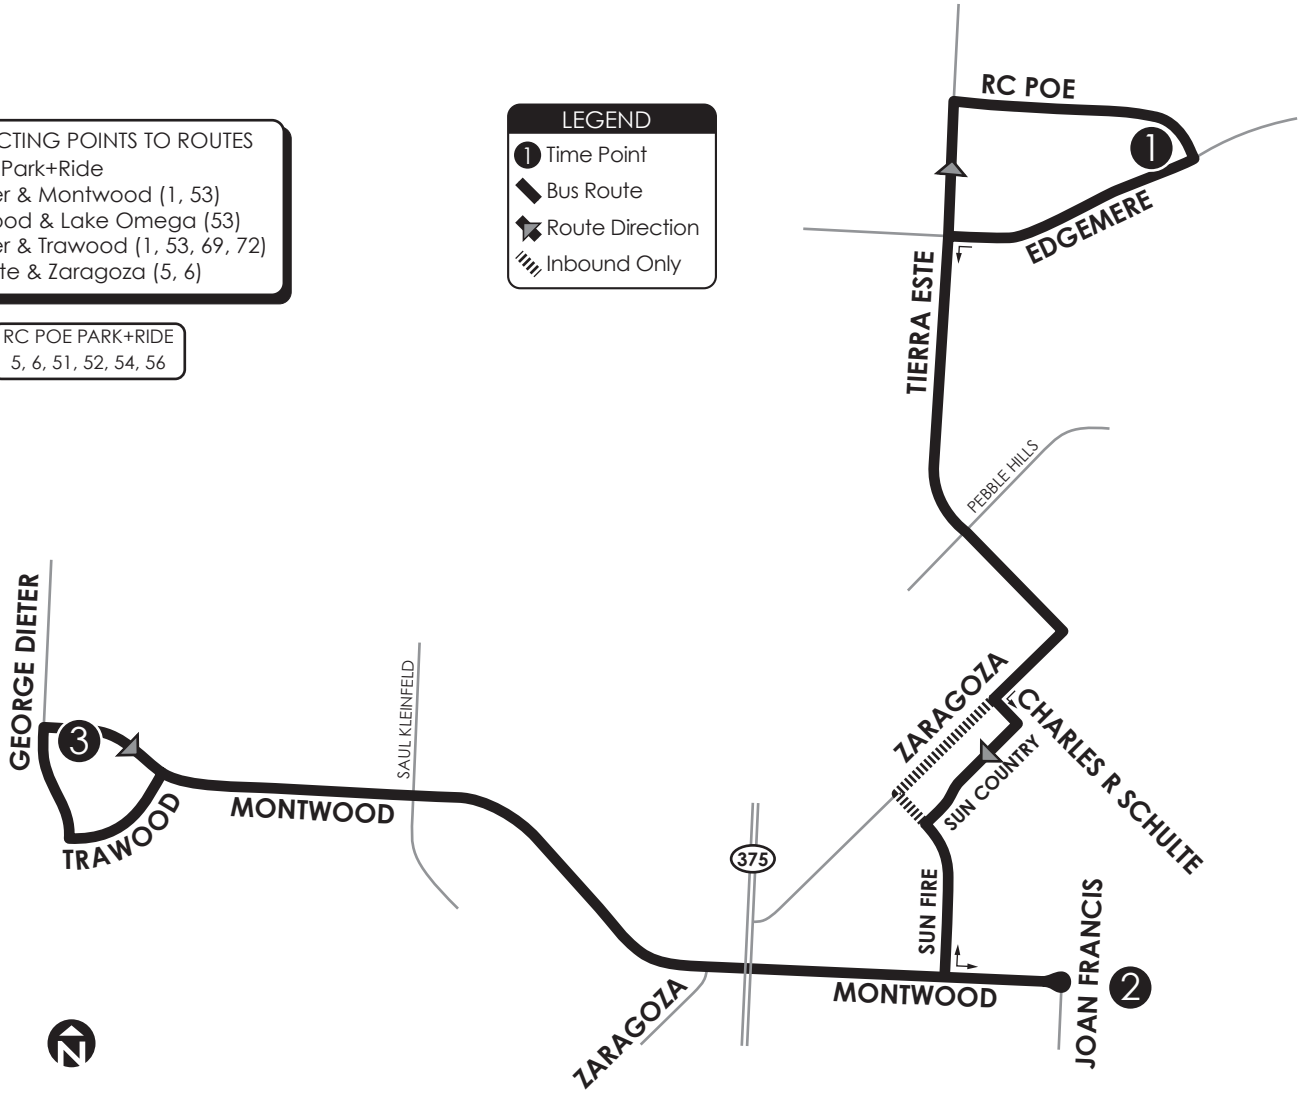

# 54 RC Poe via Montwood

- CONNECTING POINTS TO ROUTES**
- RC Poe Park+Ride
  - G. Dieter & Montwood (1, 53)
  - Montwood & Lake Omega (53)
  - G. Dieter & Trawood (1, 53, 69, 72)
  - Tierra Este & Zaragoza (5, 6)

RC POE PARK+RIDE  
5, 6, 51, 52, 54, 56

**LEGEND**

- ① Time Point
- ▬ Bus Route
- ➔ Route Direction
- ▨ Inbound Only

**Monday-Saturday**

Edgemere RC Poe	Montwood Joan Francis	Montwood Lake Omega	Montwood Joan Francis	Edgemere RC Poe
①	②	③	②	①
5:25	5:37	5:55	6:05	6:20
6:25	6:37	6:55	7:05	7:20
7:25	7:37	7:55	8:05	8:20
8:25	8:37	8:55	9:05	9:20
9:25	9:37	9:55	10:05	10:20
10:25	10:37	10:55	11:05	11:20
11:25	11:37	11:55	12:05	12:20
12:25	12:37	12:55	1:05	1:20
1:25	1:37	1:55	2:05	2:20
2:25	2:37	2:55	3:05	3:20
3:25	3:37	3:55	4:05	4:20
4:25	4:37	4:55	5:05	5:20
5:25	5:37	5:55	6:05	6:20
6:25	6:37	6:55	7:05	7:20
7:25	7:37	7:55	8:05	8:20
8:25	8:37	8:55	9:05	9:20

**Sunday/Holiday**

Edgemere RC Poe	Montwood Joan Francis	Montwood Lake Omega	Montwood Joan Francis	Edgemere RC Poe
①	②	③	②	①
7:25	7:37	7:55	8:05	8:20
8:25	8:37	8:55	9:05	9:20
9:25	9:37	9:55	10:05	10:20
10:25	10:37	10:55	11:05	11:20
11:25	11:37	11:55	12:05	12:20
12:25	12:37	12:55	1:05	1:20
1:25	1:37	1:55	2:05	2:20
2:25	2:37	2:55	3:05	3:20
3:25	3:37	3:55	4:05	4:20
4:25	4:37	4:55	5:05	5:20
5:25	5:37	5:55	6:05	6:20
6:25	6:37	6:55	7:05	7:20
7:25	7:37	7:55	8:05	8:20