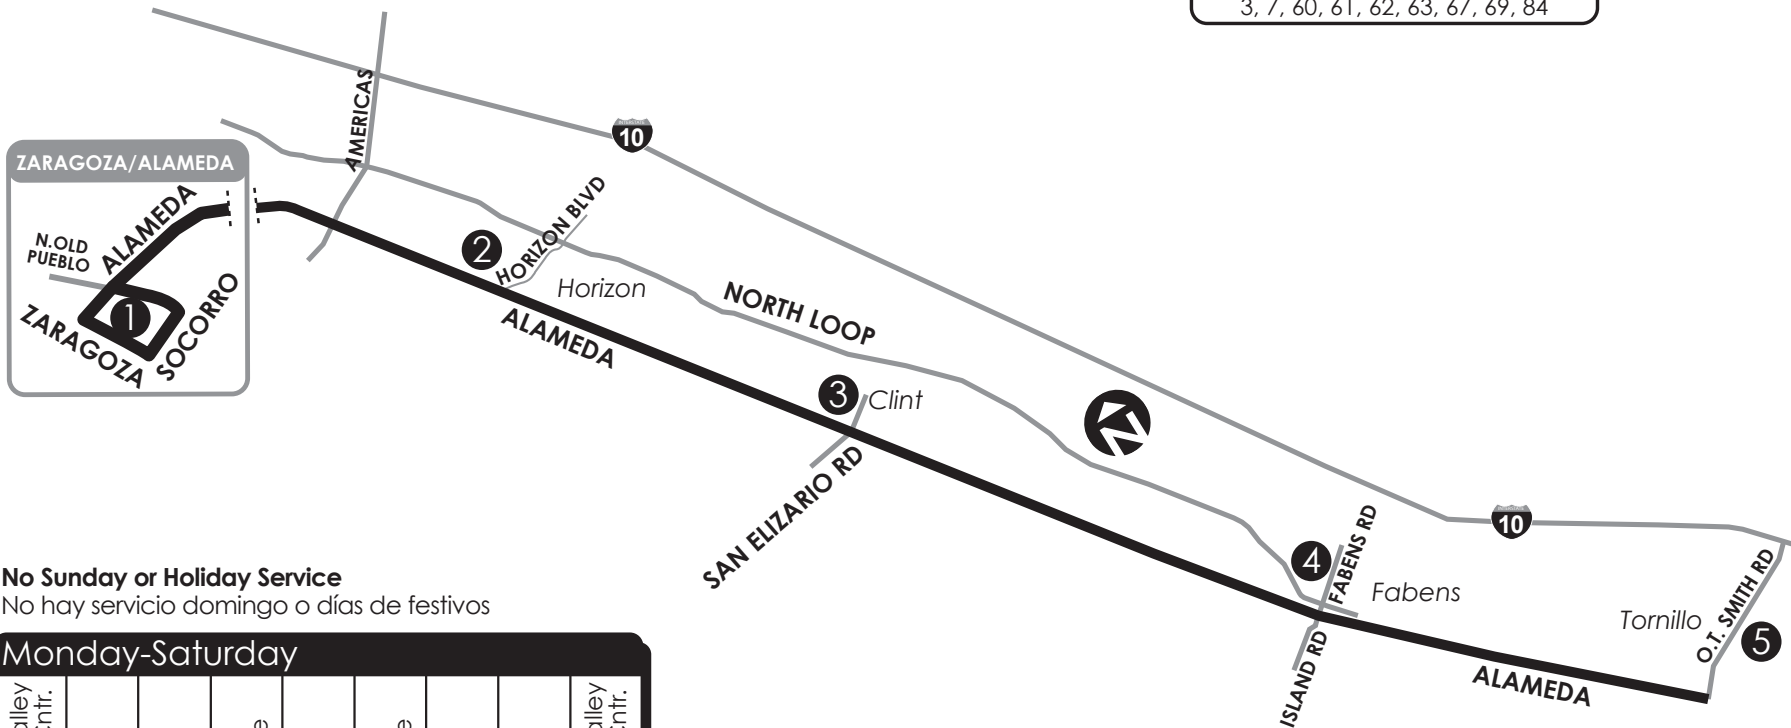

**COUNTY**  
**40**  
**ROUTE**

# Fabens/Tornillo

Sun Metro transfers are not accepted on County routes and County route transfers are not accepted on Sun Metro routes.

Pases de transbordo de las rutas de Sun Metro no se aceptan en rutas del Condado, y pases de transbordo de las rutas del Condado no se aceptan en rutas de Sun Metro.

**MISSION VALLEY TRANSFER CENTER**  
CONNECTING SUN METRO ROUTES  
3, 7, 60, 61, 62, 63, 67, 69, 84

**No Sunday or Holiday Service**  
No hay servicio domingo o días de festivis

Monday-Saturday								
Mission Valley Transfer Cntr.	Alameda Horizon	Alameda Clint	Fabens Big 8 Store	O.T. Smith Wenchos	Fabens Big 8 Store	Alameda Clint	Alameda Horizon	Mission Valley Transfer Cntr.
1	2	3	4	5	4	3	2	1
---	---	---	---	6:43	6:58	7:10	7:19	7:30
7:35	7:45	7:54	8:08	8:22	8:37	8:49	8:58	9:09
9:14	9:24	9:33	9:47	10:01	10:16	10:28	10:37	10:48
10:53	11:03	11:12	11:26	11:40	11:55	12:07	12:16	12:27
12:32	12:42	12:51	1:05	1:19	1:34	1:46	1:55	2:06
2:11	2:31	2:40	2:54	3:08	3:23	3:35	3:44	3:55
4:00	4:10	4:19	4:33	4:47	5:02	5:14	5:23	5:34
5:39	5:49	5:58	6:12	6:26	---	---	---	---

Fare: \$2 each way  
Tarifa: \$2 cada viaje

Passengers can board the bus at locations listed on this timetable or by flagging the bus at other locations along the route with adequate shoulder space for buses to safely pull off the road. *Los pasajeros pueden abordar el autobús en lugares indicados en este calendario público o marcando el autobús en otros lugares a lo largo de la ruta con el espacio adecuado para los autobuses del hombro para tirar de forma segura.*