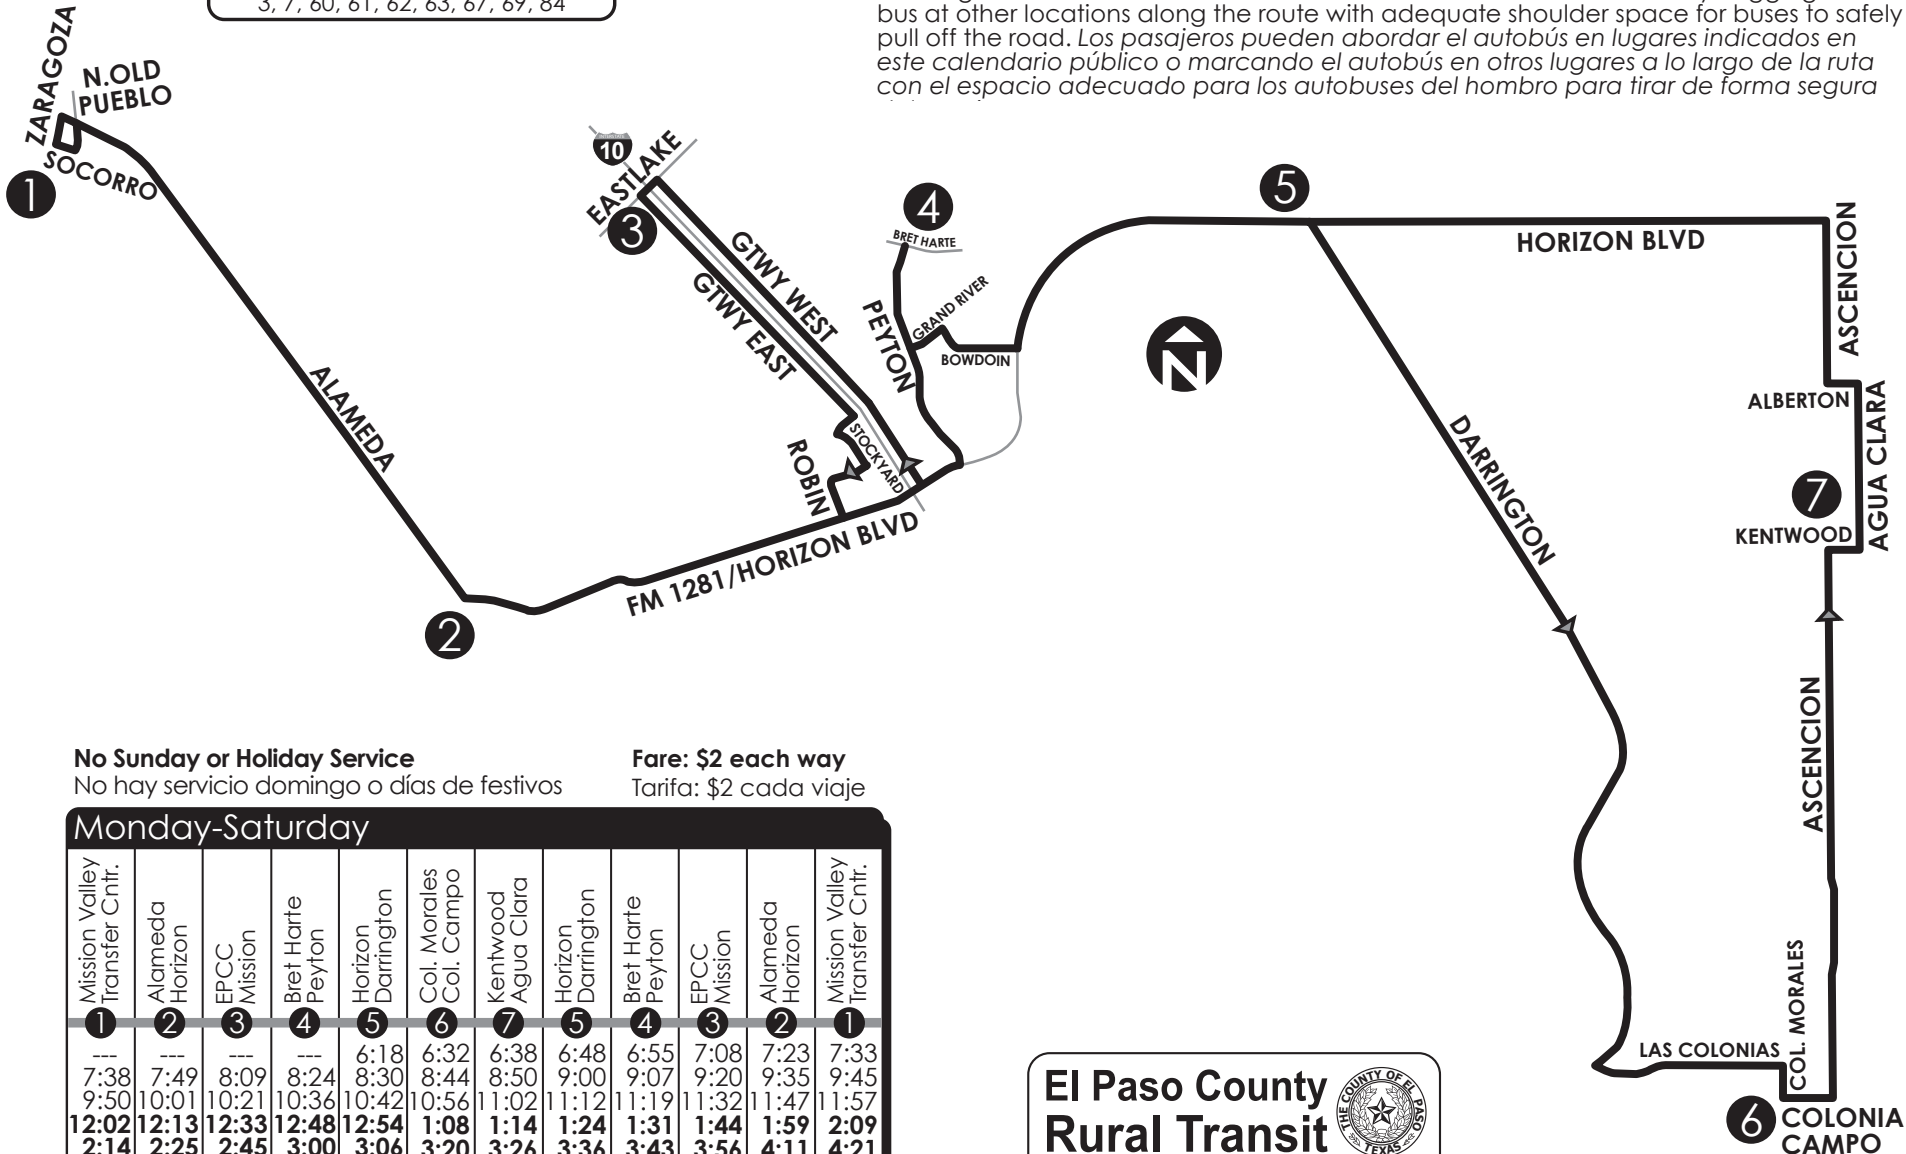

COUNTY
30
ROUTE

Horizon City

MISSION VALLEY TRANSFER CENTER
CONNECTING SUN METRO ROUTES
3, 7, 60, 61, 62, 63, 67, 69, 84

Sun Metro transfers are not accepted on County routes and County route transfers are not accepted on Sun Metro routes.

Pases de transbordo de las rutas de Sun Metro no se aceptan en rutas del Condado, y pases de transbordo de las rutas del Condado no se aceptan en rutas de Sun Metro.

Passengers can board the bus at locations listed on this timetable or by flagging the bus at other locations along the route with adequate shoulder space for buses to safely pull off the road. *Los pasajeros pueden abordar el autobús en lugares indicados en este calendario público o marcando el autobús en otros lugares a lo largo de la ruta con el espacio adecuado para los autobuses del hombro para tirar de forma segura*

No Sunday or Holiday Service
No hay servicio domingo o días de festivos

Fare: \$2 each way
Tarifa: \$2 cada viaje

Monday-Saturday

Mission Valley Transfer Cntr.	Alameda Horizon	EPCC Mission	Bret Harte Peyton	Horizon Darrington	Col. Morales Col. Campo	Kentwood Agua Clara	Horizon Darrington	Bret Harte Peyton	EPCC Mission	Alameda Horizon	Mission Valley Transfer Cntr.
1	2	3	4	5	6	7	5	4	3	2	1
---	---	---	---	6:18	6:32	6:38	6:48	6:55	7:08	7:23	7:33
7:38	7:49	8:09	8:24	8:30	8:44	8:50	9:00	9:07	9:20	9:35	9:45
9:50	10:01	10:21	10:36	10:42	10:56	11:02	11:12	11:19	11:32	11:47	11:57
12:02	12:13	12:33	12:48	12:54	1:08	1:14	1:24	1:31	1:44	1:59	2:09
2:14	2:25	2:45	3:00	3:06	3:20	3:26	3:36	3:43	3:56	4:11	4:21
4:26	4:37	4:57	5:12	5:18	5:32	5:38	5:48	5:55	6:08	6:23	6:33
6:38	6:49	7:09	7:24	7:30	7:44	7:50	8:00	---	---	---	---

El Paso County Rural Transit
Route & Schedule Info: 533-4731