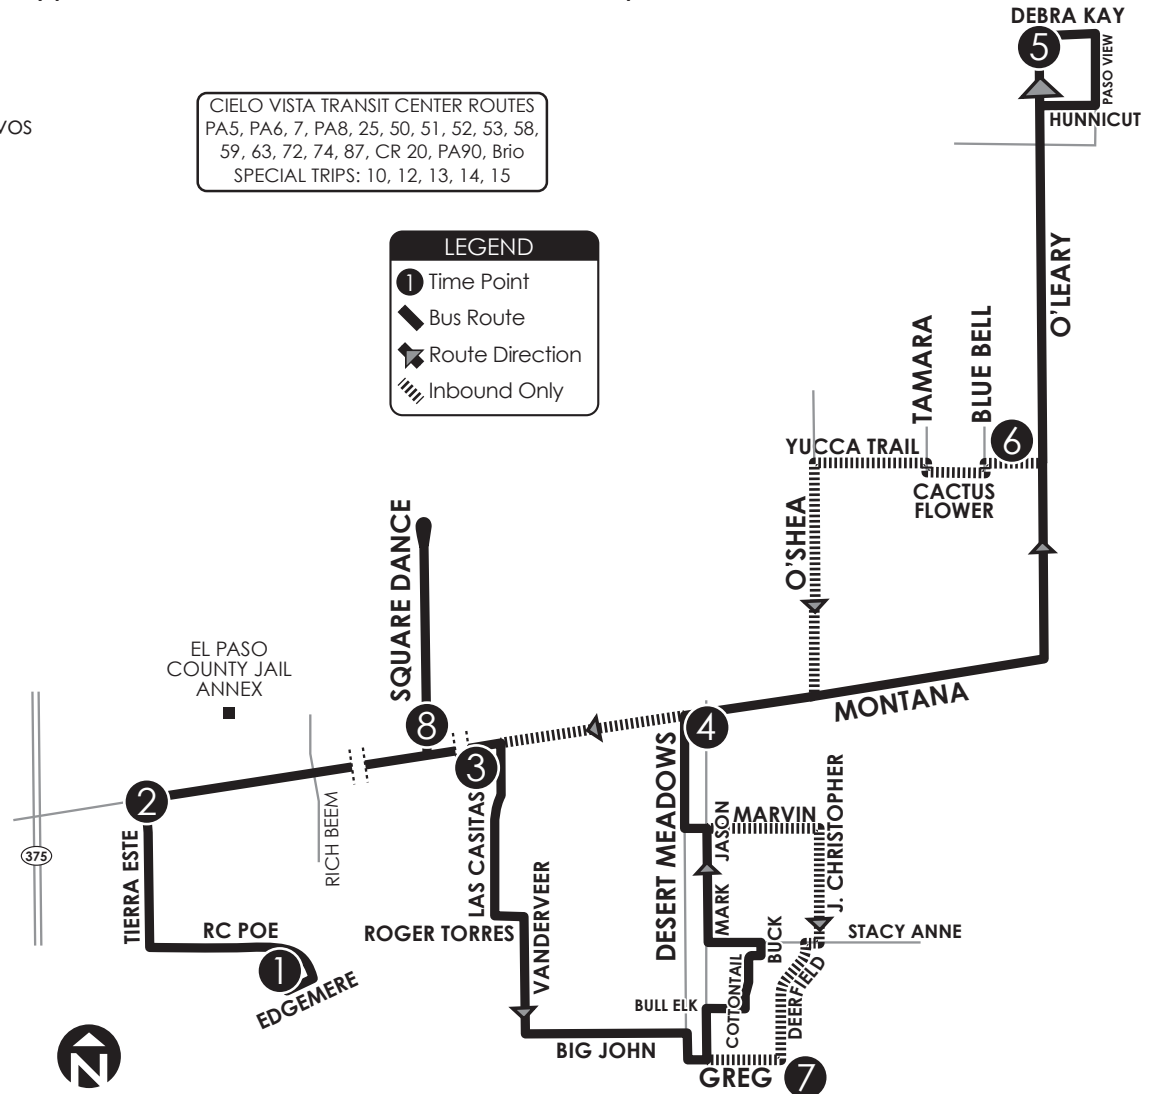

Passengers can board the bus at locations listed on this timetable or by flagging the bus at other locations along the route with adequate shoulder space for buses to safely pull off the road. Los pasajeros pueden abordar el autobús en lugares indicados en este calendario público o marcando el autobús en otros lugares a lo largo de la ruta con el espacio adecuado para los autobuses del hombro para tirar de forma segura

Sun Metro transfers are not accepted on County routes and County route transfers are not accepted on Sun Metro routes.
Pases de transbordo de las rutas de Sun Metro no se aceptan en rutas del Condado, y pases de transbordo de las rutas del Condado no se aceptan en rutas de Sun Metro.

CIELO VISTA TRANSIT CENTER ROUTES
PA5, PA6, 7, PA8, 25, 50, 51, 52, 53, 58,
59, 63, 72, 74, 87, CR 20, PA90, Brio
SPECIAL TRIPS: 10, 12, 13, 14, 15

El Paso County Rural Transit
Route & Schedule Info: 533-4731