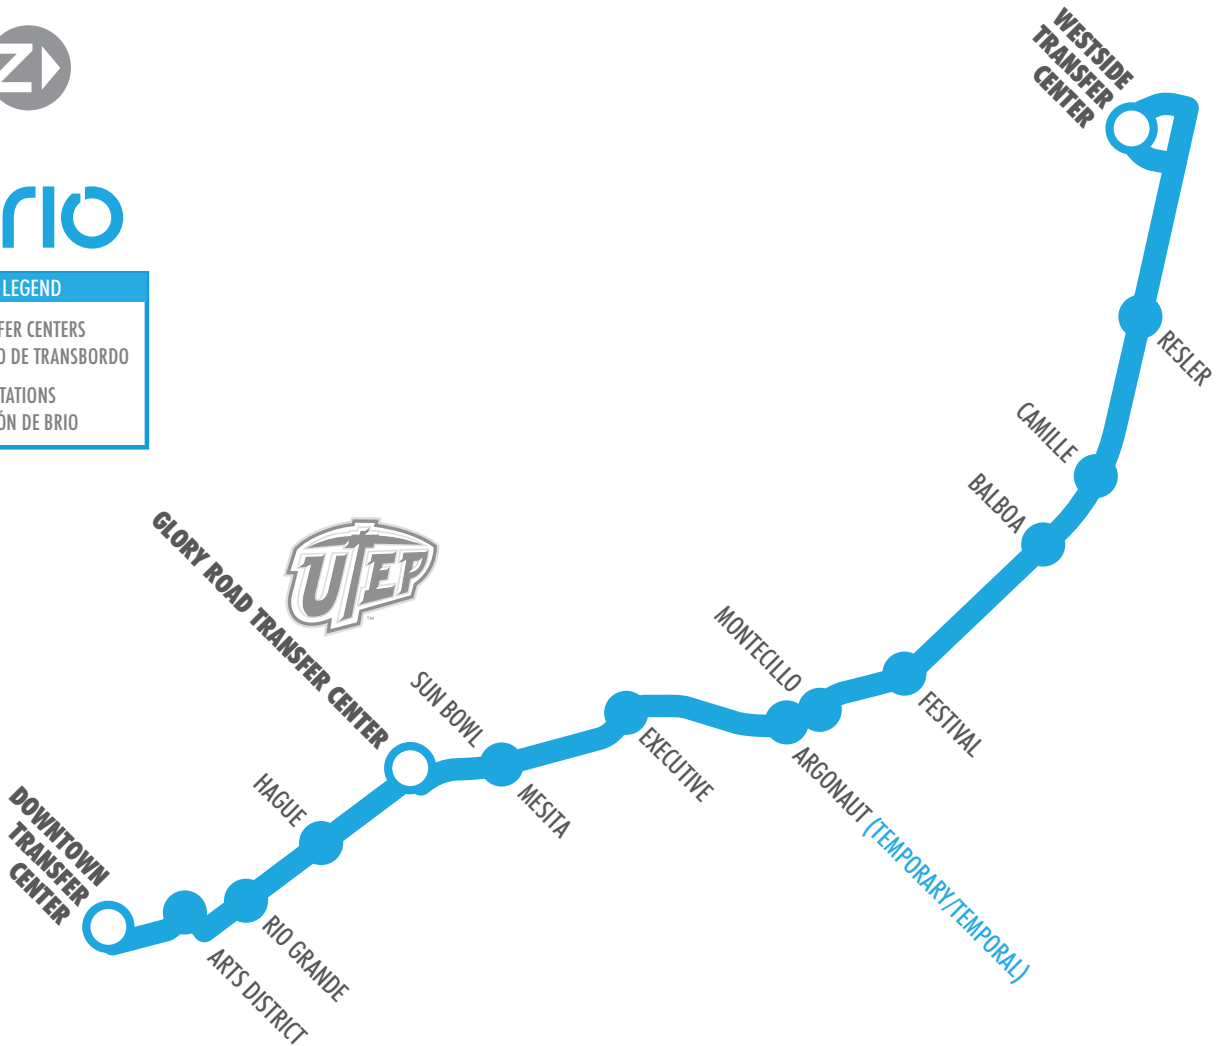

MESA BRIO

brio

LEGEND

-  TRANSFER CENTERS
CENTRO DE TRANSBORDO
-  BRIO STATIONS
ESTACIÓN DE BRIO

MONDAY - FRIDAY • LUNES A VIERNES

6-9AM • 3-6PM

PEAK HOURS
HORAS PICO

9AM-3PM • 6-8PM

NON-PEAK
HORAS NO PICO

SATURDAY • SÁBADO

9AM-6PM

ALL DAY
TODO EL DÍA

LAST RUN ÚLTIMO VIAJE

DOWNTOWN-WESTSIDE CENTRO-OESTE – **7:00PM**
WESTSIDE-DOWNTOWN OESTE-CENTRO – **7:40PM**

LAST RUN ÚLTIMO VIAJE

6:00PM
6:40PM